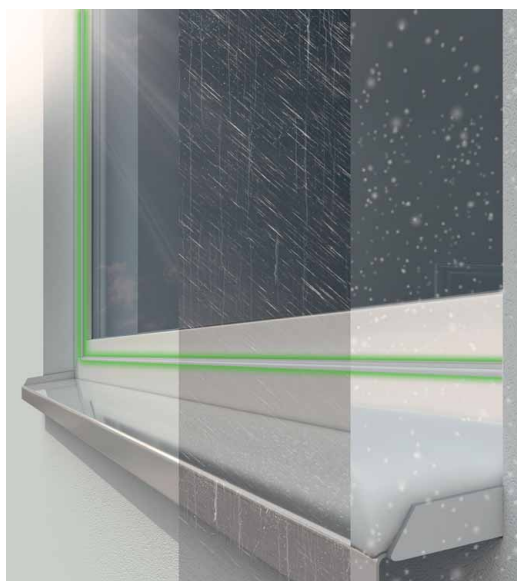

## Kvalita i v tom nejmenším detailu

Také v oblasti výroby oken jsou kladeny vysoké požadavky na těsnost, trvalou funkčnost a ochranu před povětrnostními vlivy. V posledních 50 letech se přitom jako nejlepší materiál etabloval EPDM-kaučuk. EPDM-těsnění se vyznačuje vynikající tvarovou pamětí\* a garantuje skvělou těsnost oken po celou dobu jejich životnosti. Není zde nutná žádná časově náročná a drahá výměna těsnění.