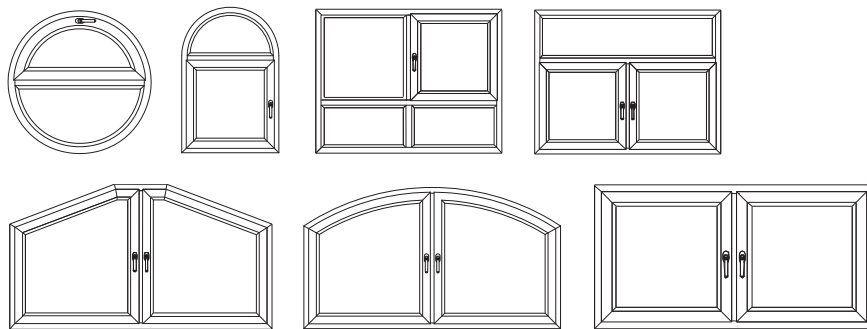

Vícedílná okna a balkonové dveře