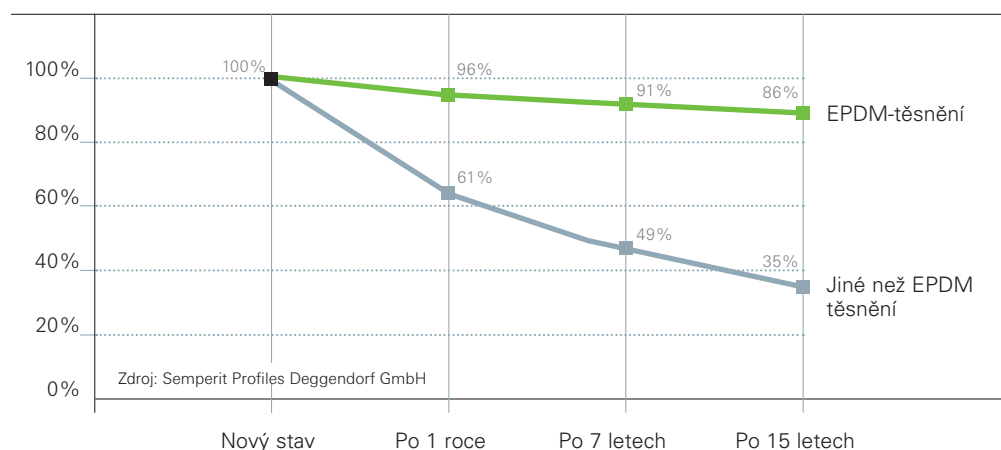

# Schüco Living – Okna pro radost

Moderní plastová okna v současnosti vykazují životnost delší než 30 let. Bezvadné, pokud tak dlouho budou fungovat i všechny ostatní komponenty – jako například okenní těsnění. Neboť právě to významně přispívá k zachování funkčnosti oken. S okny Schüco Living získáte tu nejvyšší kvalitu až do posledního detailu: je v nich integrováno vysoce jakostní těsnění z EPDM. EPDM je těsnicí materiál extra třídy a díky jeho vynikajícím vlastnostem nachází uplatnění v mnoha nejrůznějších oblastech, jako např. v medicíně, v leteckém či automobilovém průmyslu.

## Kvalita i v tom nejmenším detailu

Také v oblasti výroby oken jsou kladeny vysoké požadavky na těsnost, trvalou funkčnost a ochranu před povětrnostními vlivy. V posledních 50 letech se přitom jako nejlepší materiál etabloval EPDM-kaučuk. EPDM-těsnění se vyznačuje vynikající tvarovou pamětí\* a garantuje skvělou těsnost oken po celou dobu jejich životnosti. Není zde nutná žádná časově náročná a drahá výměna těsnění.

## Srovnání tvarové paměti\* Schüco těsnění z EPDM a obyčejného těsnění bez EPDM

jasně ukazuje, že vysoce jakostní materiál funkčního EPDM-těsnění vykazuje vysoký stupeň těsnosti a tím i výborné vlastnosti v ohledu na ochranu před průvanem, chladem, vlhkostí nebo hlukem. Jiné než EPDM těsnění ztrácí již v průběhu prvních let enormně na elasticitě a stává se křehkým. Po zhruba 7 letech klesá jeho těsnicí účinek na téměř 50 %.