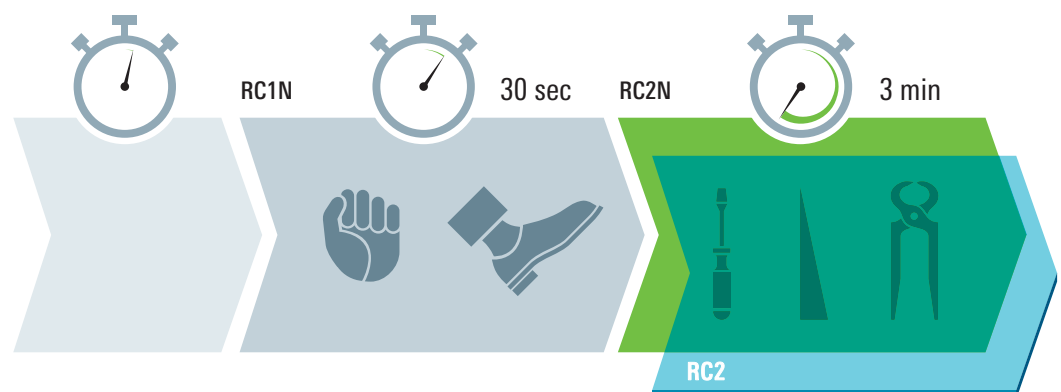

Bez dodatečné ochrany mají nenechavci volný prostor.

Již základní zabezpečení poskytuje dobrou ochranu při pokusu o vniknutí.

Zvýšená ochrana při pokusu o vniknutí za pomoci jednoduchého nářadí. S dodatečným bezpečnostním sklem lze dosáhnout až bezpečnostní třídy RC2.