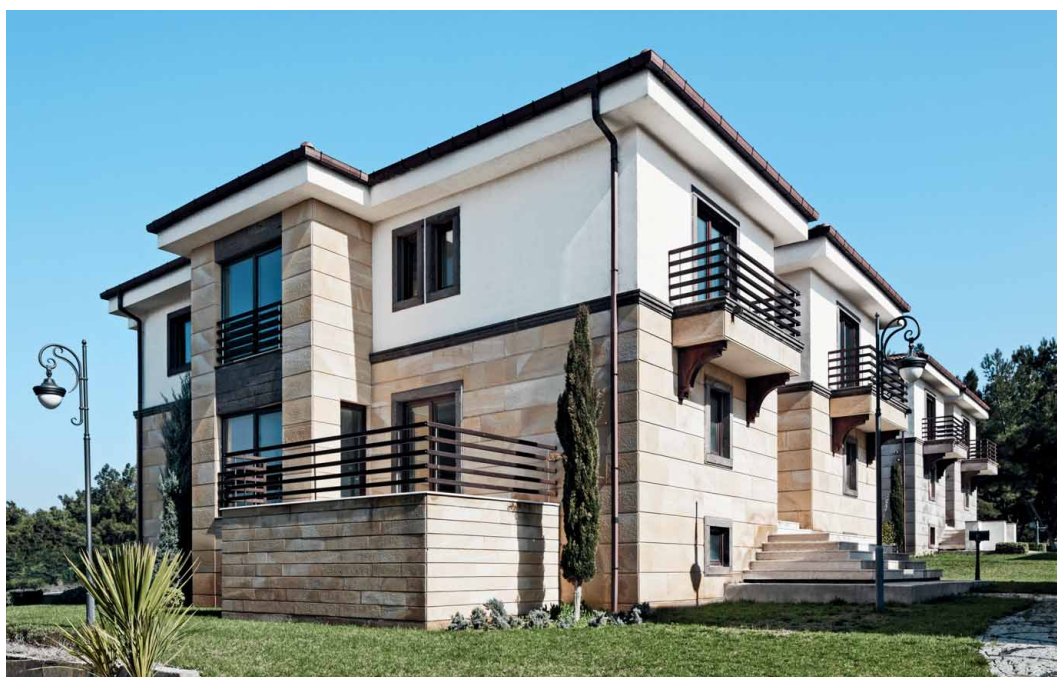

Individuální design Vašich oken Living

Sortiment fólií Schüco s více než 170 jednotónovými barvami a dřevěnými dekory uspokojí jakékoliv nároky. Okna však vytváří nejen podobu fasády, ale také atmosféru vnitřního prostoru. Povrch profilů oken Schüco Living může být různý z venkovní a vnitřní strany, takže zevnitř je lze přizpůsobit Vašemu barevnému řešení interiéru a zvenku pak fasádě Vašeho domu. Vzhled Vašich na míru vyrobených oken Schüco Living navíc můžete individuálně zvýraznit širokým sortimentem klik.

Vyberte si z široké palety více než 170 barevných a dřevěných dekorů.

Sortiment designových klik Schüco splní i nejvyšší nároky v oblasti vzhledu a funkčnosti.

Ušlechtilé kliky a kování z kvalitních materiálů doplňují vzhled Vašich oken – zde sortiment standardních klik Schüco.