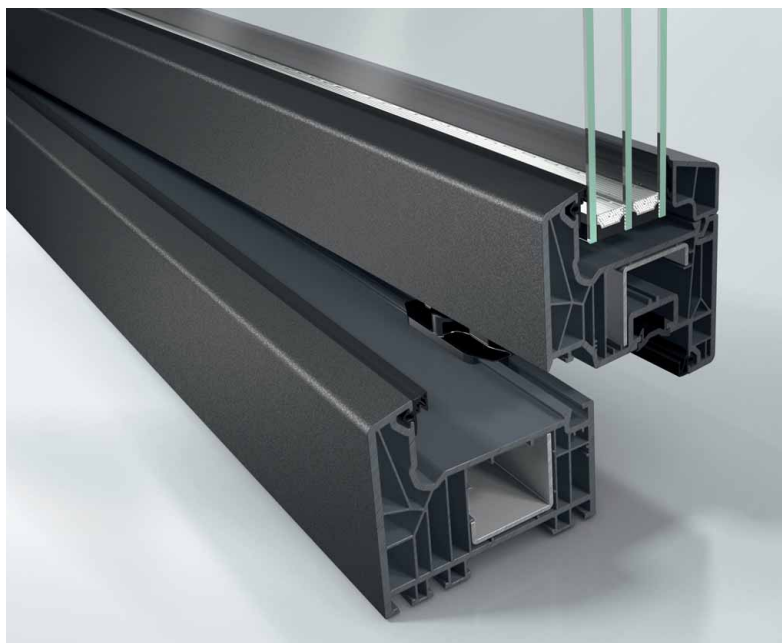

Přiměřeně k architektonickým trendům nejrůznějších šedých tónů je Schüco Living k dostání také v šedém plastu. To mu dodává harmonický vzhled, především u otevřeného okna.

Brilantní metalické barvy

Charakter domu je samozřejmě ovlivněn také výběrem barevného provedení. Okna Schüco Living nekladou Vaším designovým požadavkům žádné meze: exklusivní technologie povrchové úpravy Schüco AutomotiveFinish dodá Vaším oknům a dveřím brilantní metalický nádech, s jakým se můžete setkat pouze v automobilovém průmyslu.

Schüco AutomotiveFinish				Innendesign-Collection
Barevný vzorník pro vnitřní i venkovní prostor				
Metallic Black	SAF-DB 703	SAF-RAL 450-M	SAF-RAL 750-M	Cream Line
SAF-RAL 9007	SAF-RAL 9006	SAF-RAL 350-M	SAF-RAL 630-M	Copper Effect
Light Silver	SAF-RAL 140-M	Deep Bronze	White Line	

Barevné odchylky způsobené tiskem jsou vyhrazeny