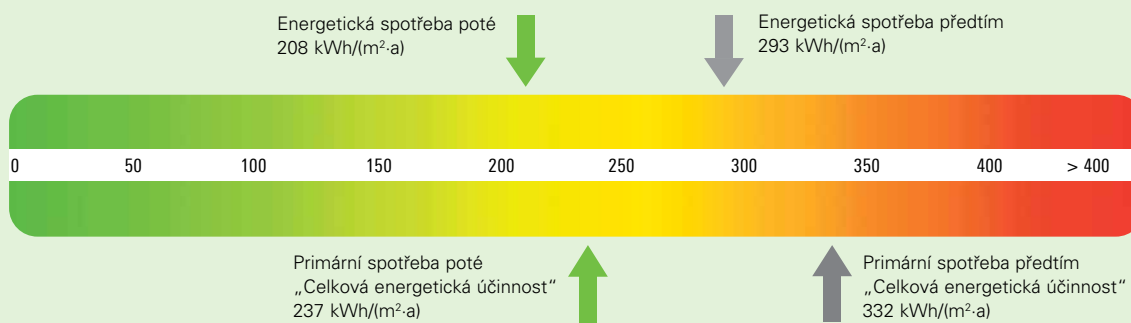

Okenní profilový systém Thermo 6 s konturou Rondo

Okenní profilový systém Thermo 6 s konturou Classic

Okenní profilový systém Thermo 6 s konturou Cava

Energetická spotřeba před a po výměně oken

Příklad: typický rodinný domek z 80tých let

U rodinného domu s užitnou plochou cca. 148 m² a okenní plochou cca. 20 m² to znamená úsporu paliva v hodnotě 33% resp. 1 441 litrů topného oleje ročně.

Bezpečnost a komfort

Volte systematickou bezpečnost