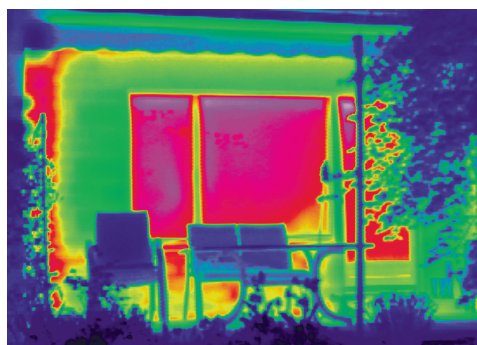

Infračervený snímek – Thermografie – ukazuje zřetelně, kde se u domu nekontrolovatelně ztrácí energie. Červená značí teplo a zároveň únik energie.

Po svědomitém zabudování nových oken Corona CT 70 dokazuje Thermografie vysoký energetický užitek investice. Původní ztrátě energie je plnohodnotně zamezeno.