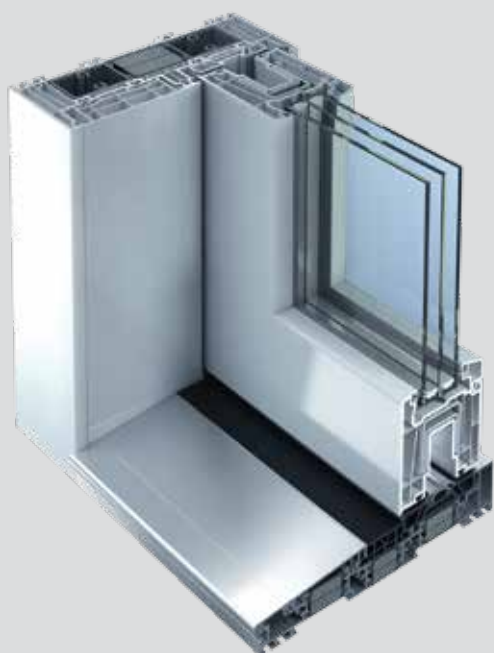

- 6ti-komorový profilový systém se stavební hloubkou 82 mm
- Tepelná izolace s hodnotami U_w 1,2 až 0,72 W / (m²K)
- Zesílená stavební hloubka
- Systém se středovým těsněním
- Šedé těsnění u bílých profilů
- Černé těsnění u profilů potažených fólií
- Široká škála barevného provedení
- Možnost zasklení až do 52 mm tloušťky skla
- Úzká pohledová šířka pouhých 120 mm

ThermoSlide – Plastové systémy zdvižně-posuvných dveří pro nejvyšší energetické nároky

Plastový systém zdvižně-posuvných dveří Schüco ThermoSlide je konstrukcí na bázi 82 mm systému Schüco Corona SI 82, přičemž zárubeň vykazuje systémovou stavební hloubku 219 mm.

- Stavební hloubka rámu 82 mm
- Tepelná izolace s hodnotami U_w až 0,8 W / (m²K)
- Zárubeň se stavební hloubkou 219 mm
- Trojnásobně termicky dělený hliníkový práh
- Možnost zasklení až do 52 mm tloušťky skla
- Možné bezbariérové provedení
- Tři těsnící úrovně
- Úzké pohledové šířky
- Široká škála barevného provedení

Schüco Corona CT 70 – Nadčasový, bezpečný, efektivní systém

Okenní systém Corona CT 70 je univerzálem v oblasti plastových okenních systémů s vysokou tepelnou izolací a rozsáhlým příslušenstvím.

- 5ti-komorový profilový systém se stavební hloubkou 70 mm
- Tepelná izolace s hodnotami U_w až 1,2 - 0,82 W / (m²K)
- Úzká pohledová šířka pouhých 120 mm
- Možnost zasklení až do 40 mm tloušťky skla
- Šedé těsnění u bílých profilů
- Černé těsnění u profilů potažených fólií
- Široká škála barevného provedení