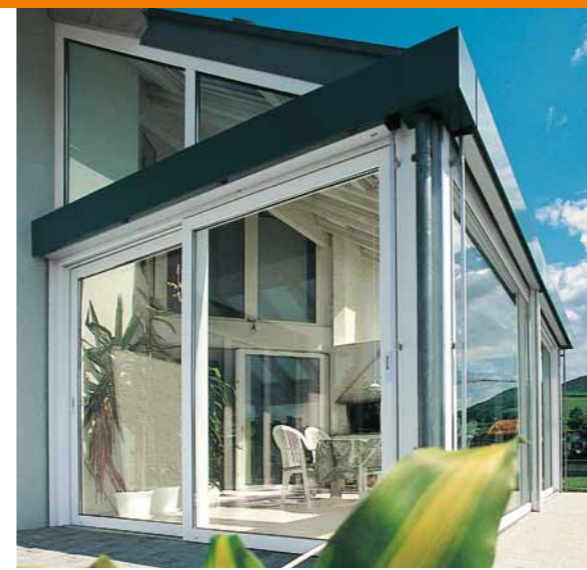

Schüco – Váš partner pro okna a solární systémy

Systémová koncepce společnosti Schüco zaručuje stavebníkům kompletní a perfektně vzájemně sladěnou paletu produktů pro všechny oblasti pláště budovy:

- Okna a balkonové dveře z hliníku a plastu
- Domovní dveře z hliníku a plastu
- Systémy ochrany proti vniknutí, požární ochrany a ventilační systémy
- Žaluziové systémy
- Elektronické řízení oken a žaluzií
- Zimní zahrady a příslušenství
- Balkony a příslušenství
- Solární technika a fotovoltaika

Schüco International KG
www.schueco.cz

EasySlide

Stručný přehled výhod:

- Nové perspektivy pro vytváření vašeho domova
- Téměř bezhlučný pohyb a snadné ovládání
- Plynulý, bezbariérový přechod do vnějšího prostoru

EasySlide

Posuvně-zvedací dveře z plastu pro terasy, balkóny a zimní zahrady

SCHÜCO