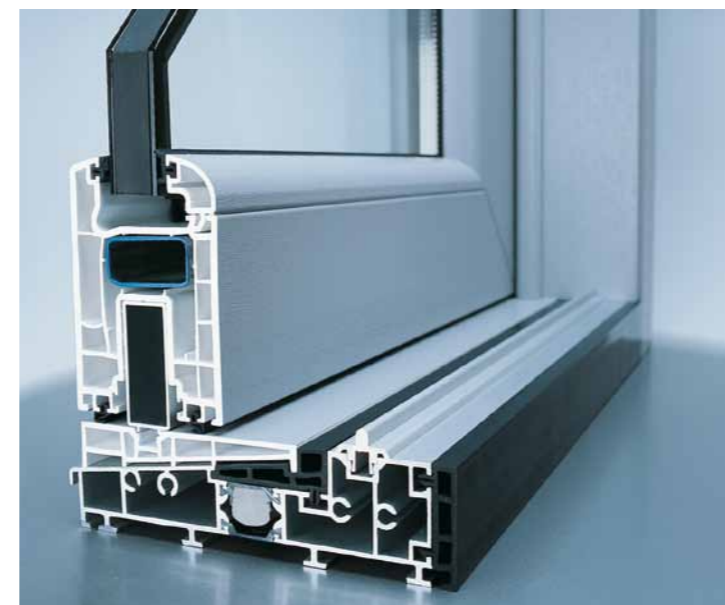

EasySlide

Posuvně-zvedací dveře z plastu pro terasy, balkóny a zimní zahrady

SCHÜCO

Užívejte si všedního dne s přírodou na dosah...

Touha po otevřenosti a svěžesti, po vlastním místě klidu v zahradě nebo panoramatu, které nabízí zimní zahrada – každý člověk sní vlastní sen, když se podívá z okna. Balkóny, terasy a zimní zahrady představují spojení všedního dne a živé relaxace. A kdo by si nepřál za krásného počasí pouhými několika rychlými pohyby ovládací rukojeti zrušit hranice obytného prostoru? Splňte si své sny.

...s EasySlide.

Elegantní, skleněná architektura plná světla – s EasySlide objevíte nové perspektivy pro utváření vašeho domova. Téměř neslyšitelně a lehce otevírají posuvně-zvedací dveře přístup na balkón, terasu nebo zahradu. Užijte si otevřenou a provzdušněnou atmosféru zimní zahrady ve vašem domově a plynulý, bezbariérový přechod do venkovního prostoru.

S důmyslně řešenými plastovými vícekomorovými profily, stavební hloubkou 70 mm a vysokokvalitním izolačním zasklením dosahuje EasySlide výtečných tepelně-izolačních hodnot. Práh posuvně-zvedacích dveří je konstruován tak, že je tvořeno spojením vnější a vnitřní části plastovými izolátory na principu přerušení tepelného mostu. Ten účinně zabraňuje vzniku „chladné podlahy“ oproti klasickému systému balkonových dveří. Inovativní systém utěsnění garantuje maximální těsnost proti větru a nárazovému dešti, stejně jako optimální ochranu před hlukem. A osvědčené systémy závorování splňují nejvyšší nároky s ohledem na ochranu proti vloupání.