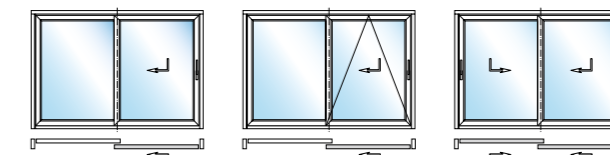

...s EasySlide.

Elegantní, skleněná architektura plná světla – s EasySlide objevíte nové perspektivy pro utváření vašeho domova. Téměř neslyšitelně a lehce otevírají posuvně-zvedací dveře přístup na balkón, terasu nebo zahradu. Užijte si otevřenou a provzdušněnou atmosféru zimní zahrady ve vašem domově a plynulý, bezbariérový přechod do venkovního prostoru.

S důmyslně řešenými plastovými vícekomorovými profily, stavební hloubkou 70 mm a vysokokvalitním izolačním zasklením dosahuje EasySlide výtečných tepelně-izolačních hodnot. Práh posuvně-zvedacích dveří je konstruován tak, že je tvořeno spojením vnější a vnitřní části plastovými izolátory na principu přerušení tepelného mostu. Ten účinně zabraňuje vzniku „chladné podlahy“ oproti klasickému systému balkonových dveří. Inovativní systém utěsnění garantuje maximální těsnost proti větru a nárazovému dešti, stejně jako optimální ochranu před hlukem. A osvědčené systémy závorování splňují nejvyšší nároky s ohledem na ochranu proti vloupání.

Individuální komfort v mnoha pozoruhodných variantách

Ve dvoudílné verzi můžete volit mezi jedním pohyblivým křídlem nebo oběma posuvnými elementy, také s možností vyklápění.

Zvolte si velkorýsý průchod středem nebo přes vnější posuvná křídla – přístupu do vnějšího prostoru nejsou kladeny žádné hranice.

Portál do zeleně: Čtyřkřídlová varianta tvoří z terasy otevřenou součást vašeho domova.

Flexibilní systém umožňuje různé způsoby otevírání a pomáhá realizovat vaše přání. Vedle bílé barvy je vám k dispozici rozsáhlá nabídka barev a dekorů, kterými samozřejmě můžete odlišit vnitřní a vnější prostor. Systém EasySlide je odvozen ze systému Schüco Corona CT 70. S tímto rozsáhlým profilovým systémem pro vás vytváříme též vysoce hodnotná okna a dveře. Rádi vás budeme informovat o celkové nabídce.