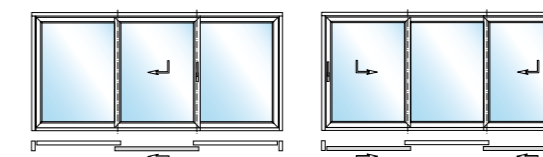

...s EasySlide.

Elegantní, skleněná architektura plná světla – s EasySlide objevíte nové perspektivy pro utváření vašeho domova. Téměř neslyšitelně a lehce otevírají posuvně-zvedací dveře přístup na balkón, terasu nebo zahradu. Užijte si otevřenou a provzdušněnou atmosféru zimní zahrady ve vašem domově a plynulý, bezbariérový přechod do venkovního prostoru.

S důmyslně řešenými plastovými vícekomorovými profily, stavební hloubkou 70 mm a vysokokvalitním izolačním zasklením dosahuje EasySlide výtečných tepelně-izolačních hodnot. Práh posuvně-zvedacích dveří je konstruován tak, že je tvořeno spojením vnější a vnitřní části plastovými izolátory na principu přerušení tepelného mostu. Ten účinně zabraňuje vzniku „chladné podlahy“ oproti klasickému systému balkonových dveří. Inovativní systém utěsnění garantuje maximální těsnost proti větru a nárazovému dešti, stejně jako optimální ochranu před hlukem. A osvědčené systémy závorování splňují nejvyšší nároky s ohledem na ochranu proti vloupání.

Individuální komfort v mnoha pozoruhodných variantách

Ve dvoudílné verzi můžete volit mezi jedním pohyblivým křídlem nebo oběma posuvnými elementy, také s možností vyklápění.

Zvolte si velkorýsý průchod středem nebo přes vnější posuvná křídla – přístupu do vnějšího prostoru nejsou kladeny žádné hranice.

Portál do zeleně: Čtyřkřídlová varianta tvoří z terasy otevřenou součást vašeho domova.

Flexibilní systém umožňuje různé způsoby otevírání a pomáhá realizovat vaše přání. Vedle bílé barvy je vám k dispozici rozsáhlá nabídka barev a dekorů, kterými samozřejmě můžete odlišit vnitřní a vnější prostor. Systém EasySlide je odvozen ze systému Schüco Corona CT 70. S tímto rozsáhlým profilovým systémem pro vás vytváříme též vysoce hodnotná okna a dveře. Rádi vás budeme informovat o celkové nabídce.