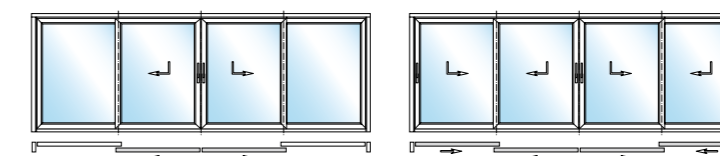

S důmyslně řešenými plastovými vícekomorovými profily, stavební hloubkou 70 mm a vysokokvalitním izolačním zasklením dosahuje EasySlide výtečných tepelně-izolačních hodnot. Práh posuvně-zvedacích dveří je konstruován tak, že je tvořeno spojením vnější a vnitřní části plastovými izolátory na principu přerušení tepelného mostu. Ten účinně zabraňuje vzniku „chladné podlahy“ oproti klasickému systému balkonových dveří. Inovativní systém utěsnění garantuje maximální těsnost proti větru a nárazovému dešti, stejně jako optimální ochranu před hlukem. A osvědčené systémy závorování splňují nejvyšší nároky s ohledem na ochranu proti vloupání.

Individuální komfort v mnoha pozoruhodných variantách

Ve dvoudílné verzi můžete volit mezi jedním pohyblivým křídlem nebo oběma posuvnými elementy, také s možností vyklápění.

Zvolte si velkorýsý průchod středem nebo přes vnější posuvná křídla – přístupu do vnějšího prostoru nejsou kladeny žádné hranice.

Portál do zeleně: Čtyřkřídlová varianta tvoří z terasy otevřenou součást vašeho domova.

Flexibilní systém umožňuje různé způsoby otevírání a pomáhá realizovat vaše přání. Vedle bílé barvy je vám k dispozici rozsáhlá nabídka barev a dekorů, kterými samozřejmě můžete odlišit vnitřní a vnější prostor. Systém EasySlide je odvozen ze systému Schüco Corona CT 70. S tímto rozsáhlým profilovým systémem pro vás vytváříme též vysoce hodnotná okna a dveře. Rádi vás budeme informovat o celkové nabídce.