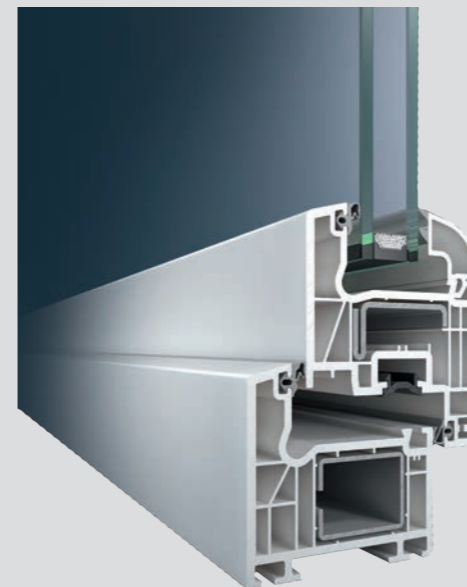

Schüco LivingSlide – Plastové systémy zdvižně-posuvných dveří pro nejvyšší energetické nároky

Inovativní posuvný systém se zdvihem Schüco LivingSlide je konstrukcí na bázi 82 mm systému Schüco Living.

- Stavební hloubka rámu 82 mm
- Tepelná izolace s hodnotami U_w až 0,80 W/(m²K)
- Zárubně se stavební hloubkou 194 mm
- Možné bezbariérové provedení
- Úzké pohledové šířky
- Široká škála barevného provedení
- Možnost zasklení až do 52 mm tloušťky skla

Schüco Corona CT 70 – Nadčasový, bezpečný, efektivní systém

Okenní systém Corona CT 70 je univerzálem v oblasti plastových okenních systémů s vysokou tepelnou izolací a rozsáhlým příslušenstvím.

- 5ti-komorový profilový systém se stavební hloubkou 70 mm
- Tepelná izolace s hodnotami U_w až 1,2–1,00 W/(m²K)
- Úzká pohledová šířka pouhých 120 mm
- Možnost zasklení až do 40 mm tloušťky skla
- Šedé těsnění u bílých profilů
- Černé těsnění u profilů potažených fólií
- Široká škála barevného provedení

Schüco Corona CT 70 HS – Plastové systémy zdvižně-posuvných dveří pro terasy, balkóny a zimní zahrady

Plastový systém Schüco Corona CT 70 HS je konstrukcí na bázi 70 mm systému Schüco Corona CT70. S tepelně odděleným podlahovým prahem a zesílenými zárubňovými profily dosahuje velmi dobrých tepelně-izolačních vlastností.

- Stavební hloubka rámu 70 mm
- Možné bezbariérové provedení
- Základní stavební hloubka 167 mm
- Inovační těsnící systém
- Uzamykací systém splňující nejvyšší nároky na ochranu proti vloupání
- Možnost zasklení až do 40 mm tloušťky skla
- Široká škála barevného provedení