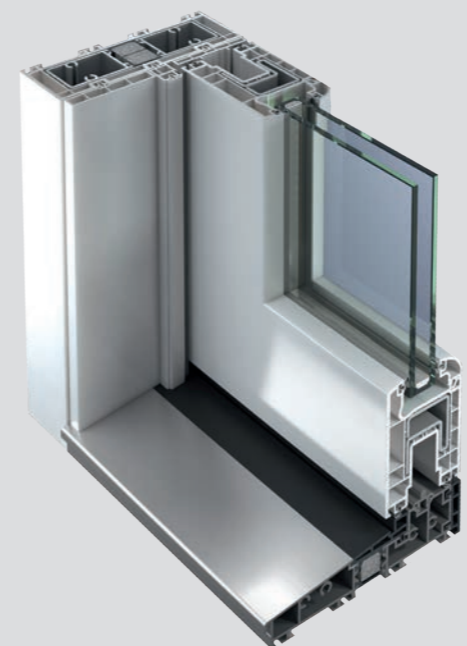

Schüco LivingSlide – Plastové systémy zdvižně-posuvných dveří pro nejvyšší energetické nároky

Inovativní posuvný systém se zdvihem Schüco LivingSlide je konstrukcí na bázi 82 mm systému Schüco Living.

- Stavební hloubka rámu 82 mm
- Tepelná izolace s hodnotami U_w až 0,80 W/(m²K)
- Zárubně se stavební hloubkou 194 mm
- Možné bezbariérové provedení
- Úzké pohledové šířky
- Široká škála barevného provedení
- Možnost zasklení až do 52 mm tloušťky skla

Schüco Corona CT 70 – Nadčasový, bezpečný, efektivní systém

Okenní systém Corona CT 70 je univerzálem v oblasti plastových okenních systémů s vysokou tepelnou izolací a rozsáhlým příslušenstvím.

- 5ti-komorový profilový systém se stavební hloubkou 70 mm
- Tepelná izolace s hodnotami U_w až 1,2–1,00 W/(m²K)
- Úzká pohledová šířka pouhých 120 mm
- Možnost zasklení až do 40 mm tloušťky skla
- Šedé těsnění u bílých profilů
- Černé těsnění u profilů potažených fólií
- Široká škála barevného provedení

Schüco Corona CT 70 HS – Plastové systémy zdvižně-posuvných dveří pro terasy, balkóny a zimní zahrady

Plastový systém Schüco Corona CT 70 HS je konstrukcí na bázi 70 mm systému Schüco Corona CT70. S tepelně odděleným podlahovým prahem a zesílenými zárubňovými profily dosahuje velmi dobrých tepelně-izolačních vlastností.

- Stavební hloubka rámu 70 mm
- Možné bezbariérové provedení
- Základní stavební hloubka 167 mm
- Inovační těsnící systém
- Uzamykací systém splňující nejvyšší nároky na ochranu proti vloupání
- Možnost zasklení až do 40 mm tloušťky skla
- Široká škála barevného provedení